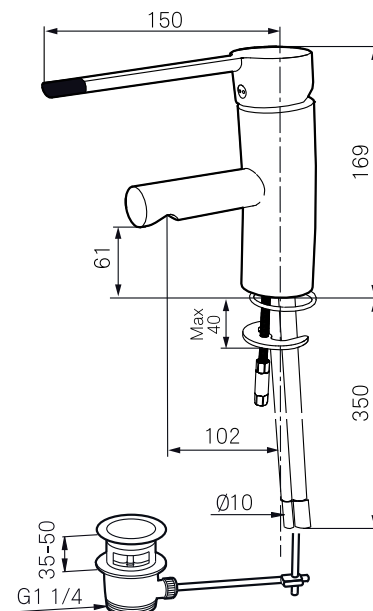

Mora MMIX B5 Care tvätt, lyftventil

mora[®] ARMATUR

Mora MMIX kombinerar en formskön och ergonomisk design med en energieffektiv insida. Designen präglas av en smekamt böljande geometri och förmedlar en tidlös och sammanhängande stil över hela serien. Vårt unika miljökoncept EcoSafe™ ligger till grund för utvecklingsarbetet och bidrar till låg energiförbrukning och långsiktig miljöhänsyn.

- Med lyftventil
- ESS (Energisparsystem)
- Mjukstängning med keramisk tätning
- Omställbar flödesbegränsning och temperaturspär
- Eco (Energi- och vattenbesparande konstantflödesstrålsamlare **5 l/min**)
- Flexibla anslutningsrör i metallomspunnen Soft PEX[®]
- Godkänd av reumatikerförbundet
- Lead Free (blyfri)
- Hålmått Ø28-37 mm